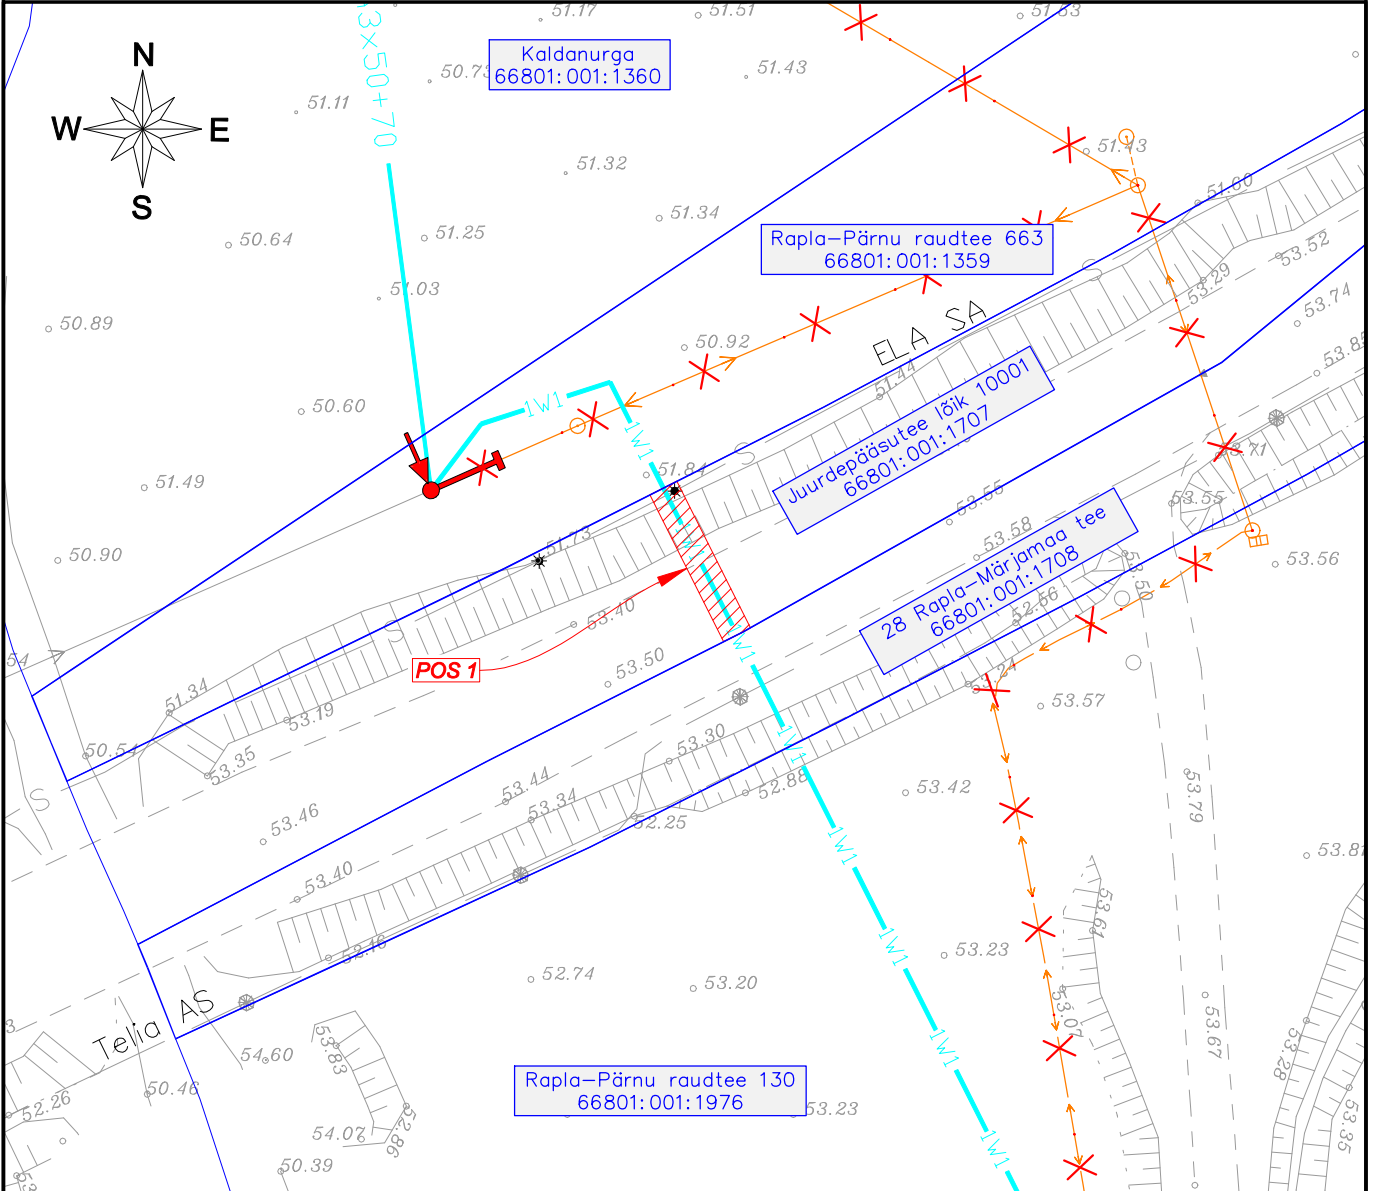

# ISIKLIKU KASUTUSÕIGUSE SEADMISE PLAAN NR 1

IKÕ ala Pos nr (plaanil)	Kinnistu registriosa nr	Katastriüksuse tunnus, nimi ja sihtotstarve	IKÕ ala pindala m <sup>2</sup>
Pos 1	21178650	66801:001:1707; Juurdepääsutee lõik 10001; transpordimaa	22

-  - IKÕ seadmise ala
-  - Katastriüksuse piirid
-  - Projekteeritud tehnovõrk - elektri maakaabelliin (pikkus 11 m)
-  - Demonteeritav tehnovõrk - elektri õhuliin

Projekt nimetus / asukoht AJ "Parila" F1 0,4 kV liini ümberehitus (OÜ Rail Baltic Estonia) Tuti küla, Rapla vald, Rapla maakond			Töö nr TR1104
Koostaja Draftit OÜ	Mõõtkava 1:500	Leht / formaat A4	Kuupäev 07.03.2024